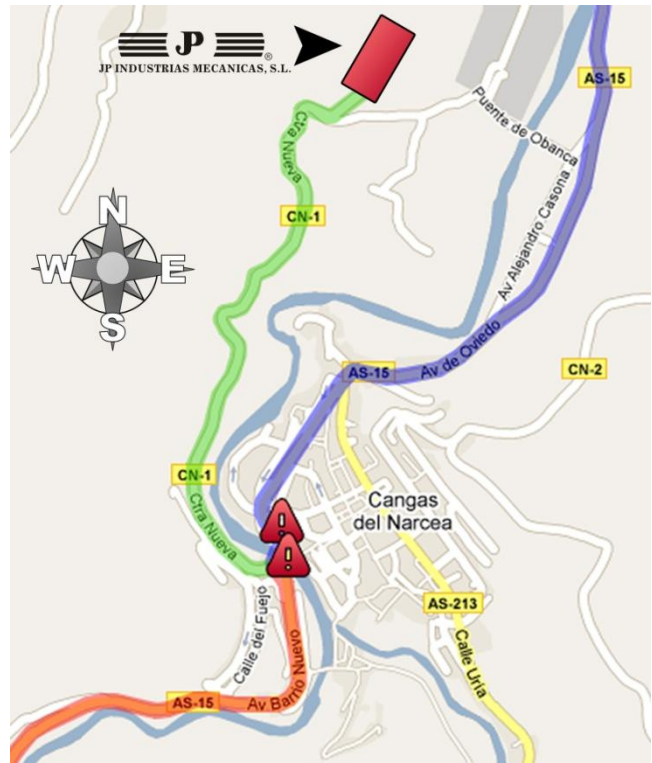

JP INDUSTRIAS MECANICAS, S.L.

Carretera de Besullo, KM 1,4
Apartado de correos Nº 20
33800 Cangas del Narcea - Asturias
ESPAÑA

Tel.: +34 985 81 08 68
Fax: +34 985 81 00 49
e-mail: info@jpim.es