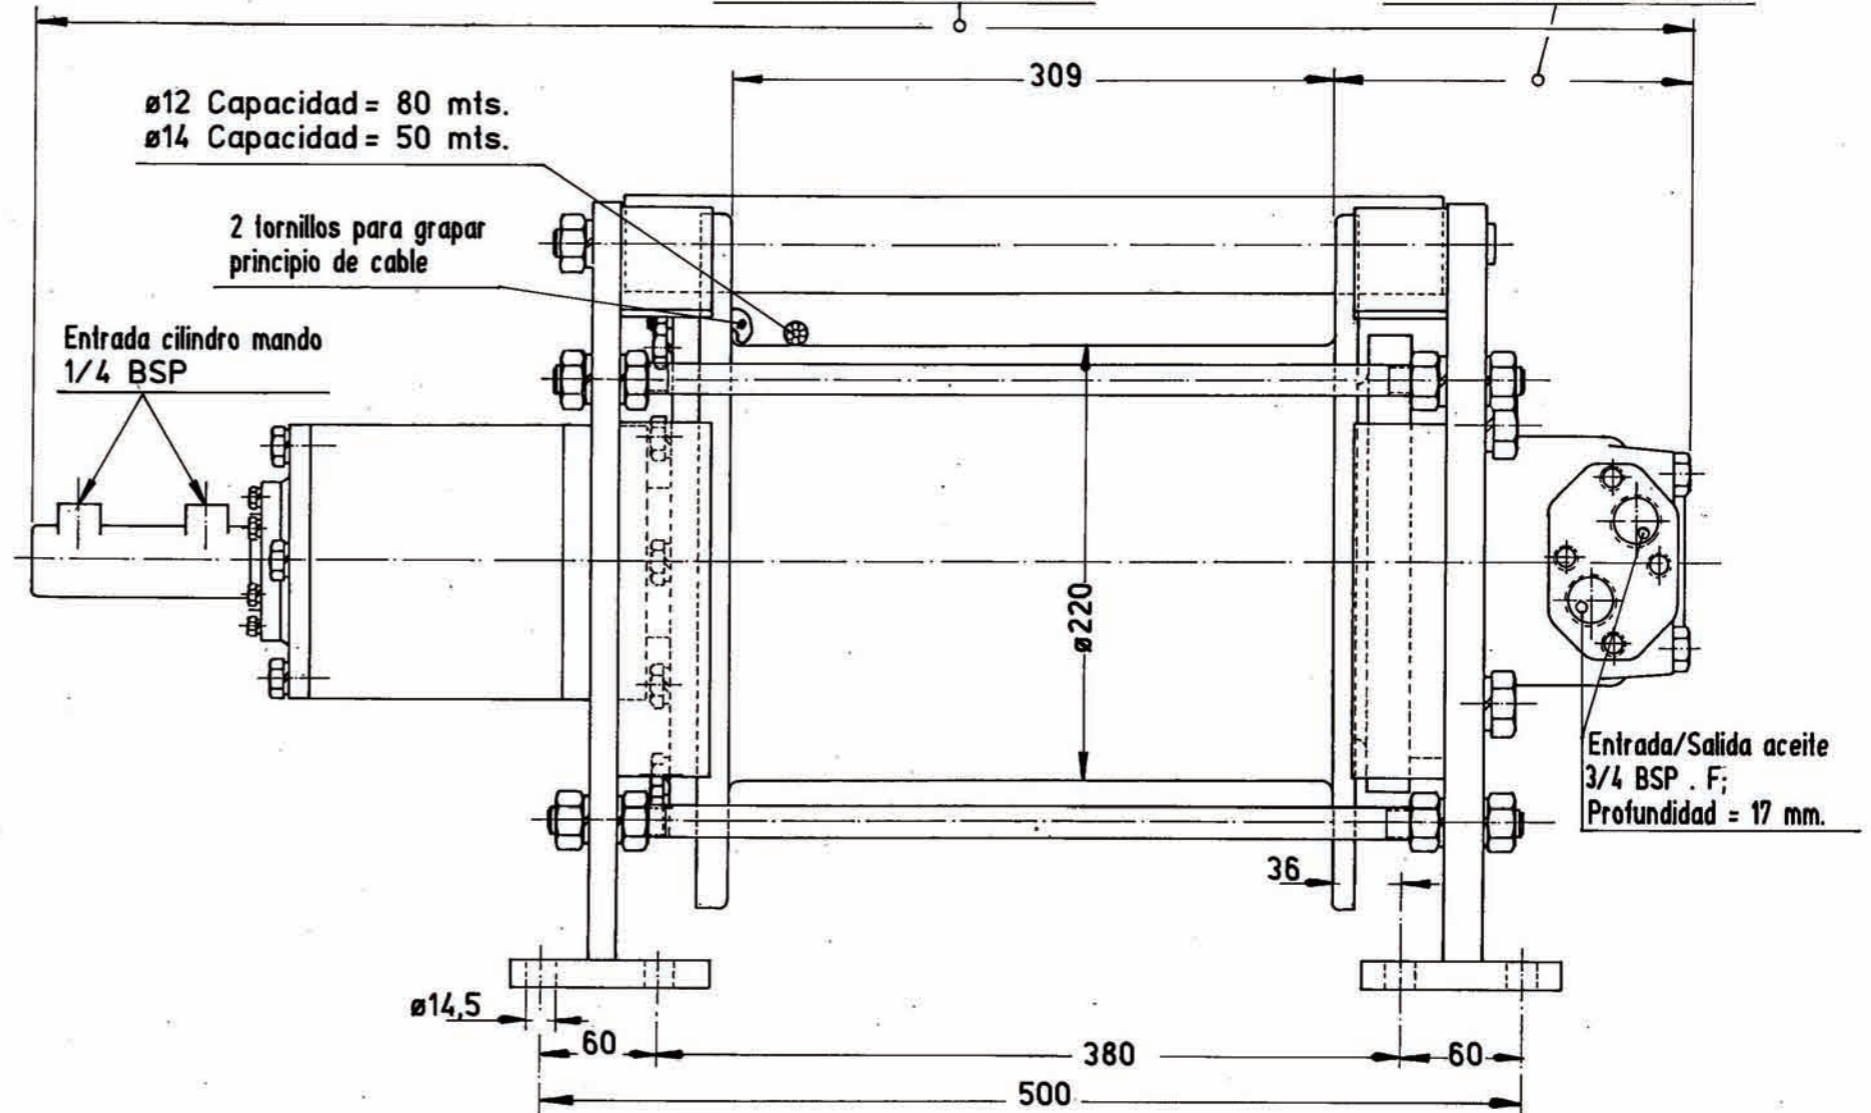

Motor OMTW 315 = 861
 " OMTW 400 = 871
 " OMTW 500 = 885

Motor OMTW 315 = 181
 " OMTW 400 = 191
 " OMTW 500 = 205

CABRESTANTE
 Código 75C003000

JP INDUSTRIAS MECANICAS, S.L.
 Ctra. Besullo, Km. 1,4 ; Apdo. de Correos N.º 20
 33800 CANGAS DEL NARCEA - ASTURIAS - ESPAÑA
 Tel.: +34 985 810 868 - Fax +34 985 810 049 - www.jpim.es