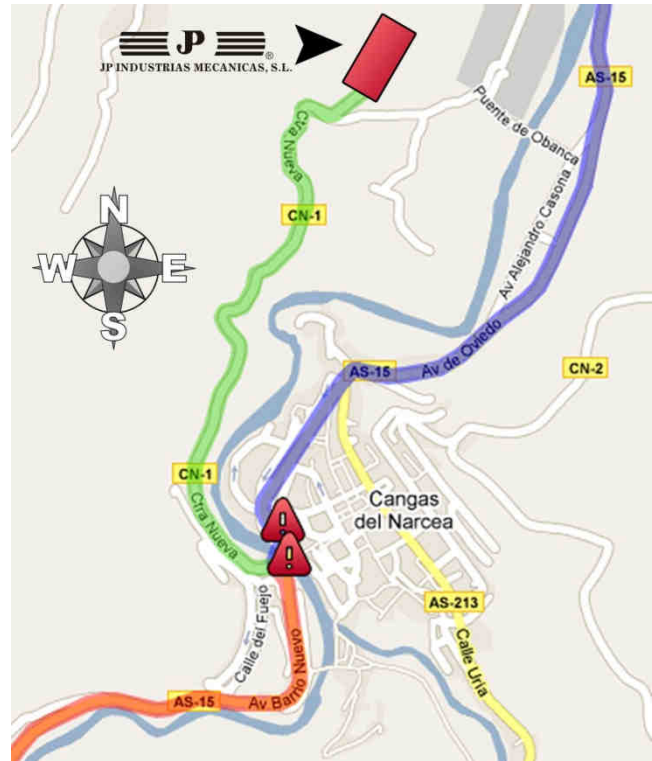

Anreise

Von Norden (Oviedo/Flughafen) kommend: Blaue Route

Fahren Sie nach Cangas del Narcea hinein, der AS-15 folgend, und durchqueren Sie den Ort, ohne die Landstrasse zu verlassen.

Vor der Brücke nehmen Sie die Abfahrt auf der rechten Seite und fahren geradeaus weiter, Sie sind dann auf der "Carretera de Besullo" (Besulloer Landstrasse), wo sich JPIM befindet.

Von Süden (Degaña) kommend: Rote Route

Fahren Sie nach Cangas del Narcea hinein, der AS-15 folgend.

Vor der Brücke nehmen Sie die Abfahrt auf der linken Seite und fahren geradeaus weiter, Sie sind dann auf der "Carretera de Besullo" (Besulloer Landstrasse), wo sich JPIM befindet.

Von der Brücke aus bis zur Firma

Der Landstrasse CN-1 von Cangas aus folgend, stossen Sie nach 1,4 Km auf ein Schild, das auf der rechten Strassenseite die Einfahrt zu JPIM anzeigt, wie man es auf dem Foto sieht.